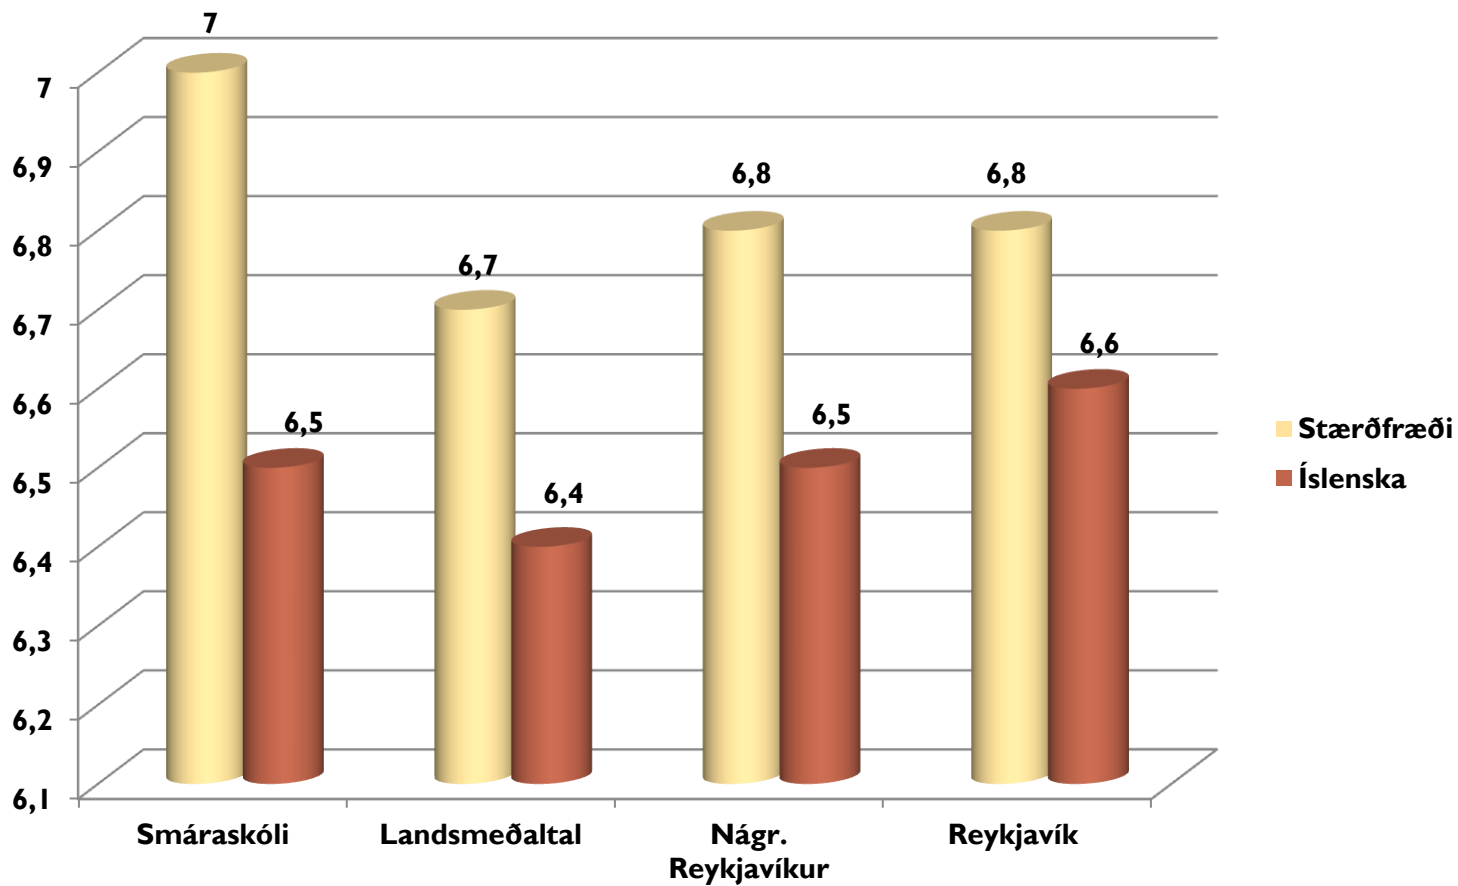

Samræmd próf – 10. bekkur

Samræmd próf – 10. bekkur

Grunnskólaeinkunn (landsmeðaltal = 30)

Samræmd próf – 10. bekkur (Íslenska)

Samræmd próf – 10. bekkur (Enska)

Samræmd próf – 10. bekkur (Stærðfræði)

Samræmd próf – 7. bekkur

Samræmd próf – 7. bekkur

Grunnskólaeinkunn (landsmeðaltal = 30)

Samræmd próf – 7. bekkur (Íslenska)

Samræmd próf – 7. bekkur (Stærðfræði)

Samræmd próf – 4. bekkur

Samræmd próf – 4. bekkur

Grunnskólaeinkunn (landsmeðaltal = 30)

Samræmd próf – 4. bekkur (Íslenska)

Samræmd próf – 4. bekkur (Stærðfræði)