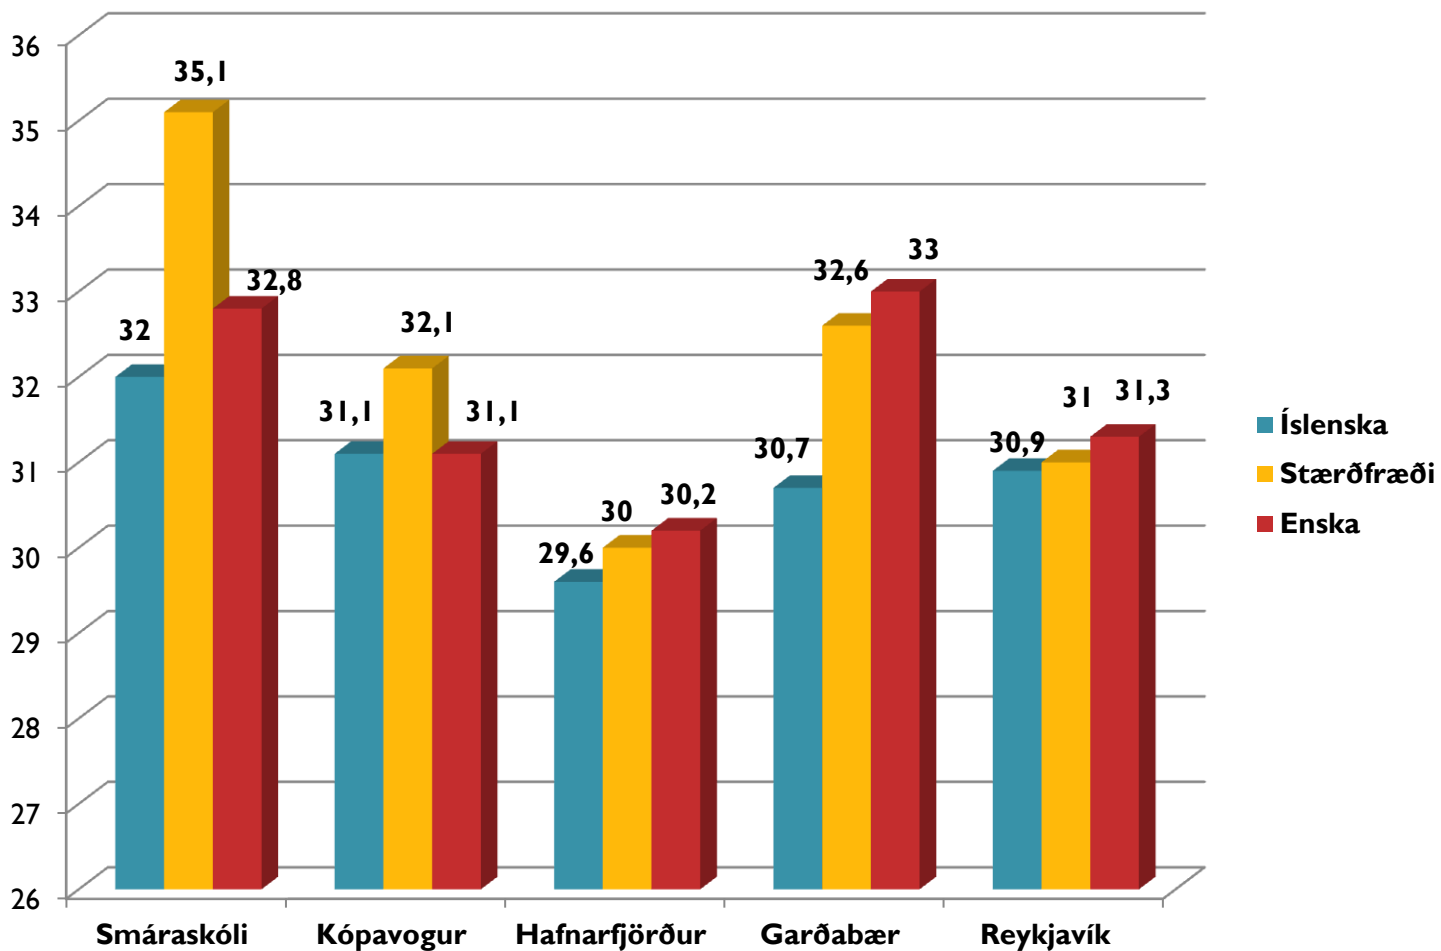

Samræmd próf – 10. bekkur

Samræmd próf – 10. bekkur

Grunnskólaeinkunn (landsmeðaltal = 30)

Samræmd próf – 10. bekkur (Íslenska)

Samræmd próf – 10. bekkur (Enska)

Samræmd próf – 10. bekkur (Stærðfræði)

Samræmd próf – 7. bekkur

Samræmd próf – 7. bekkur

Grunnskólaeinkunn (landsmeðaltal = 30)

Samræmd próf – 7. bekkur (Íslenska)

Samræmd próf – 7. bekkur (Stærðfræði)

Samræmd próf – 4. bekkur

Samræmd próf – 4. bekkur

Grunnskólaeinkunn (landsmeðaltal = 30)

Samræmd próf – 4. bekkur (Íslenska)

Samræmd próf – 4. bekkur (Stærðfræði)