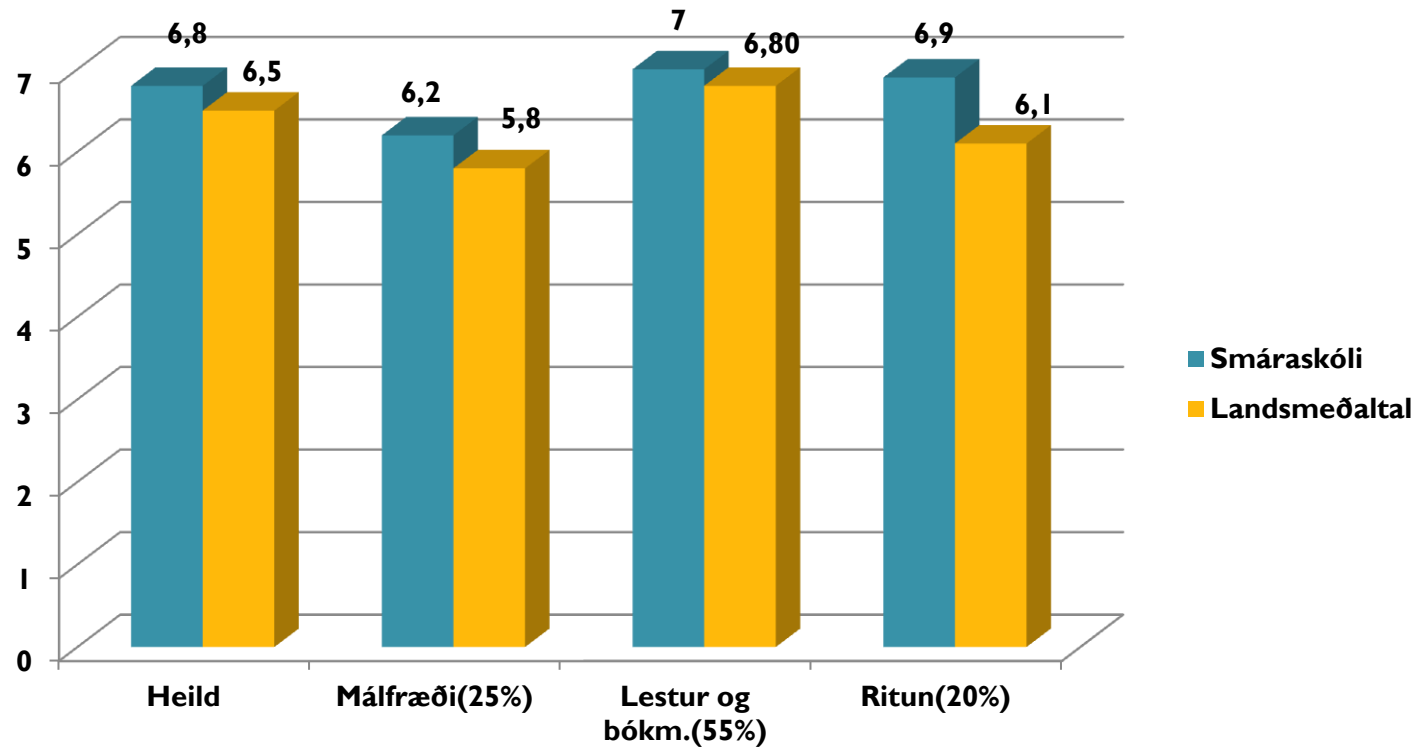

Samræmd próf – 10. bekkur

Samræmd próf – 10. bekkur

Grunnskólaeinkunn (landsmeðaltal = 30)

Samræmd próf – 10. bekkur (Íslenska)

Samræmd próf – 10. bekkur (Enska)

Samræmd próf – 10. bekkur (Stærðfræði)

Samræmd próf – 7. bekkur

Samræmd próf – 7. bekkur

Grunnskólaeinkunn (landsmeðaltal = 30)

Samræmd próf – 7. bekkur (Íslenska)

Samræmd próf – 7. bekkur (Stærðfræði)

Samræmd próf – 4. bekkur

Samræmd próf – 4. bekkur

Grunnskólaeinkunn (landsmeðaltal = 30)

Samræmd próf – 4. bekkur (Íslenska)

Samræmd próf – 4. bekkur (Stærðfræði)