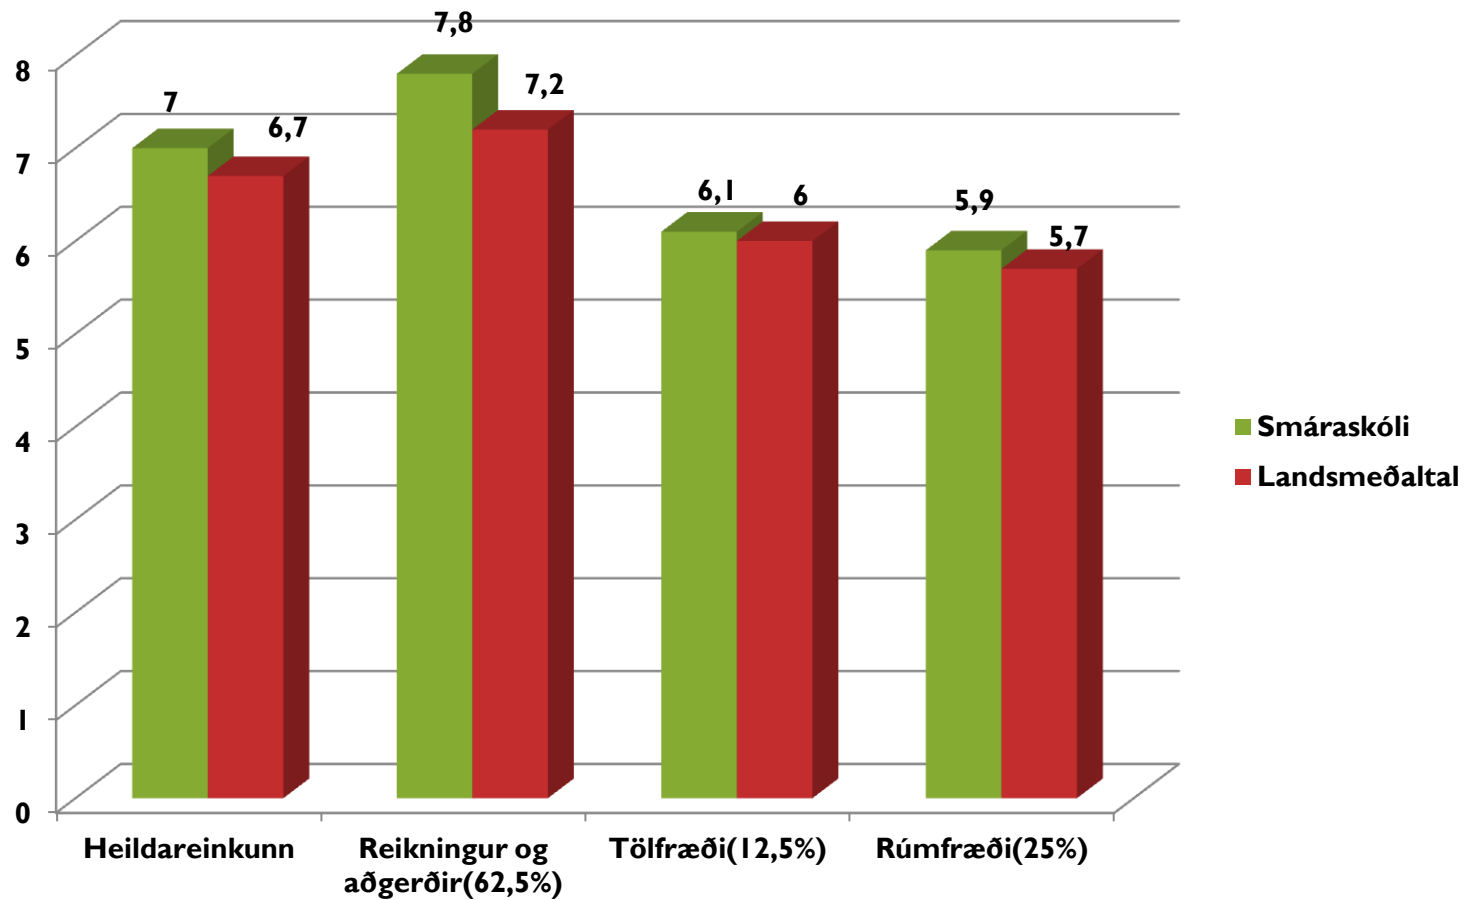

Samræmd próf – 7. bekkur

Grunnskólaeinkunn (landsmeðaltal = 30)

Samræmd próf – 7. bekkur (Íslenska)

Samræmd próf – 7. bekkur (Stærðfræði)

Samræmd próf – 4. bekkur

Samræmd próf – 4. bekkur

Grunnskólaeinkunn (landsmeðaltal = 30)

Samræmd próf – 4. bekkur (Íslenska)

Samræmd próf – 4. bekkur (Stærðfræði)