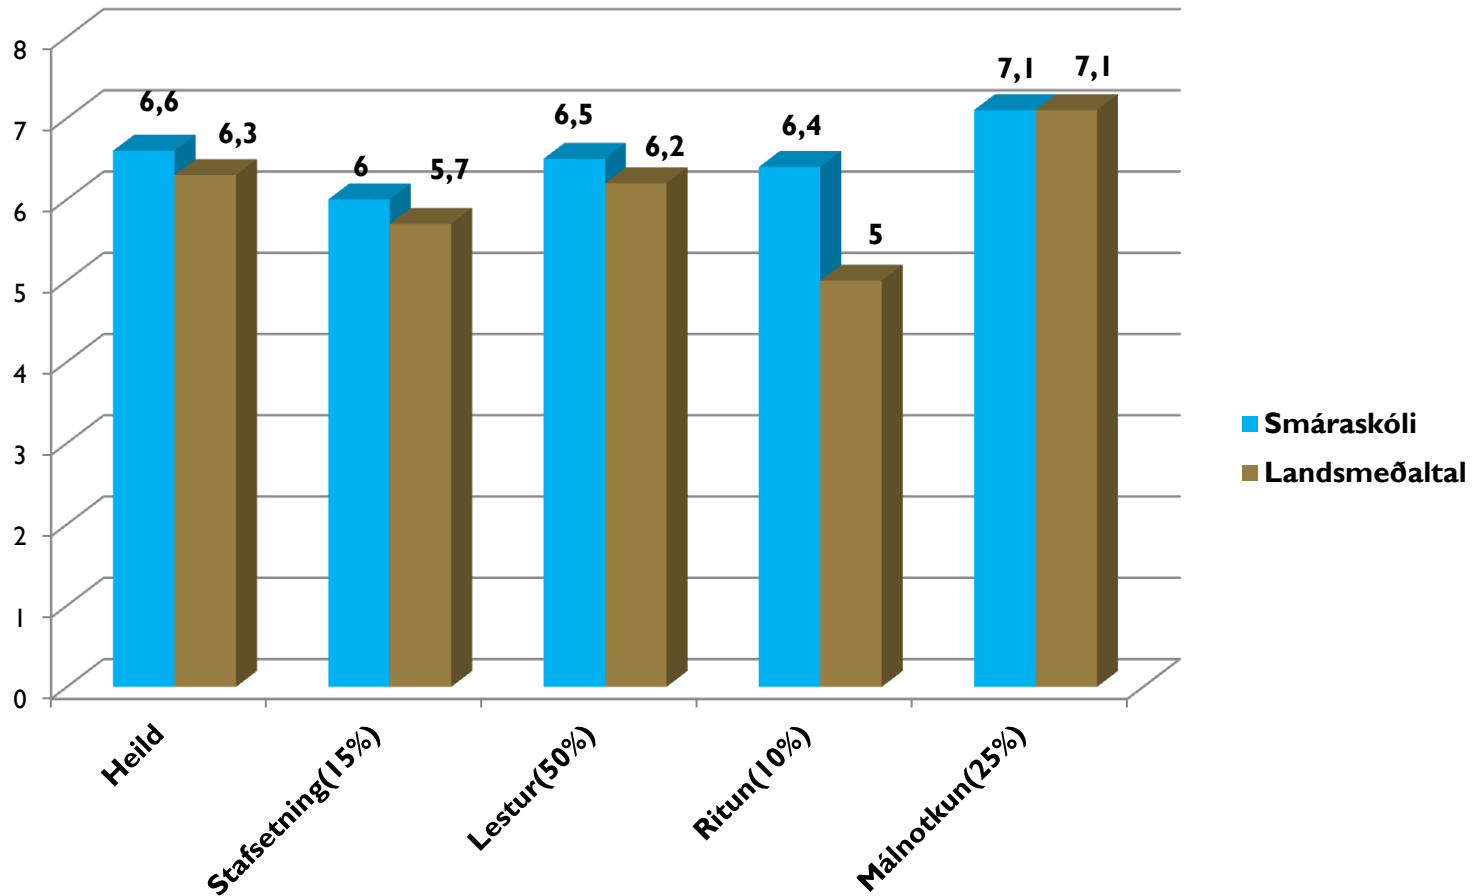

Samræmd próf – 7. bekkur

Grunnskólaeinkunn (landsmeðaltal = 30)

Samræmd próf – 7. bekkur (Íslenska)

Samræmd próf – 7. bekkur (Stærðfræði)

Samræmd próf – 4. bekkur

Samræmd próf – 4. bekkur

Grunnskólaeinkunn (landsmeðaltal = 30)

Samræmd próf – 4. bekkur (Íslenska)

Samræmd próf – 4. bekkur (Stærðfræði)