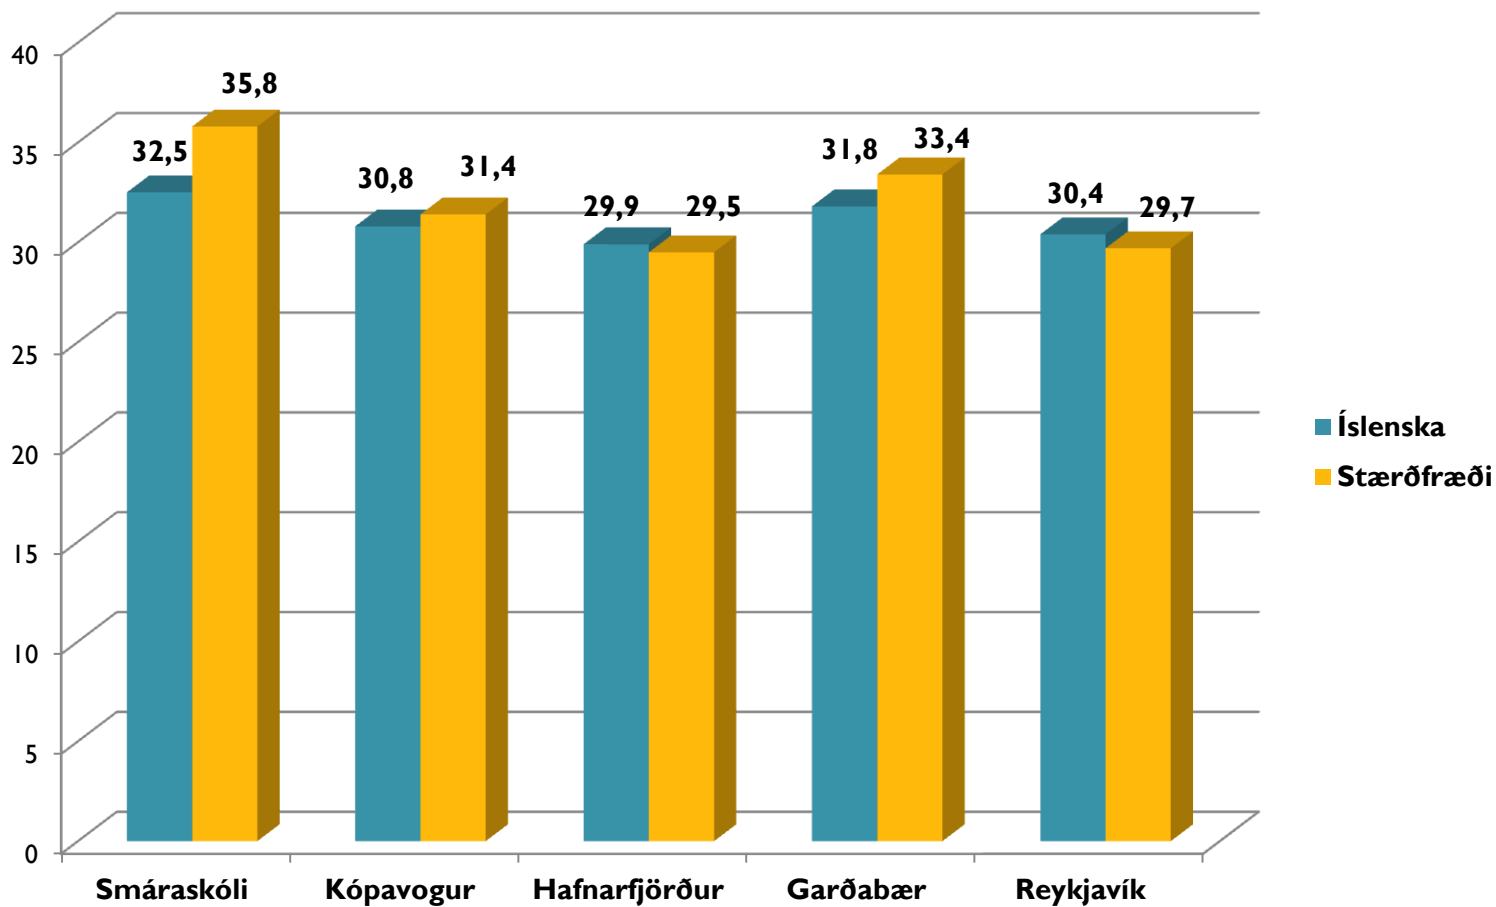

Samræmd próf – 7. bekkur

Grunnskólaeinkunn (landsmeðaltal = 30)

Samræmd próf – 7. bekkur (Íslenska)

Samræmd próf – 7. bekkur (Stærðfræði)

Samræmd próf – 4. bekkur

Samræmd próf – 4. bekkur

Grunnskólaeinkunn (landsmeðaltal = 30)

Samræmd próf – 4. bekkur (Íslenska)

Samræmd próf – 4. bekkur (Stærðfræði)