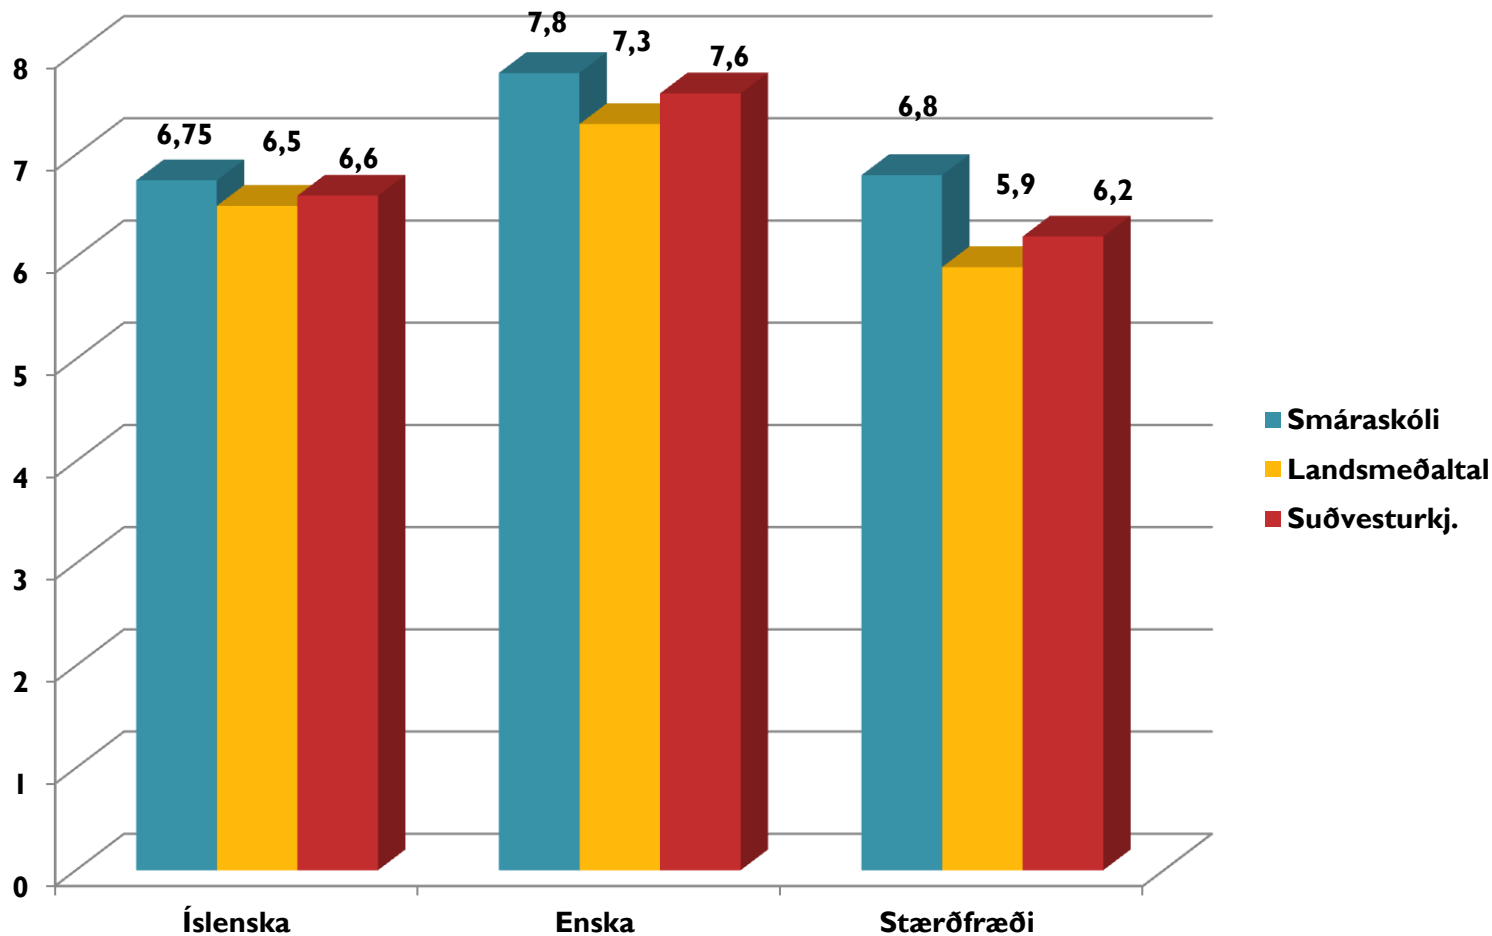

Samræmd próf – 10. bekkur

Samræmd próf – 10. bekkur

Grunnskólaeinkunn (landsmeðaltal = 30)

Samræmd próf – 10. bekkur (Íslenska)

Samræmd próf – 10. bekkur (Enska)

Samræmd próf – 10. bekkur (Stærðfræði)

Samræmd próf – 7. bekkur

Samræmd próf – 7. bekkur

Grunnskólaeinkunn (landsmeðaltal = 30)

Samræmd próf – 7. bekkur (Íslenska)

Samræmd próf – 7. bekkur (Stærðfræði)

Samræmd próf – 4. bekkur

Samræmd próf – 4. bekkur

Grunnskólaeinkunn (landsmeðaltal = 30)

Samræmd próf – 4. bekkur (Íslenska)

Samræmd próf – 4. bekkur (Stærðfræði)