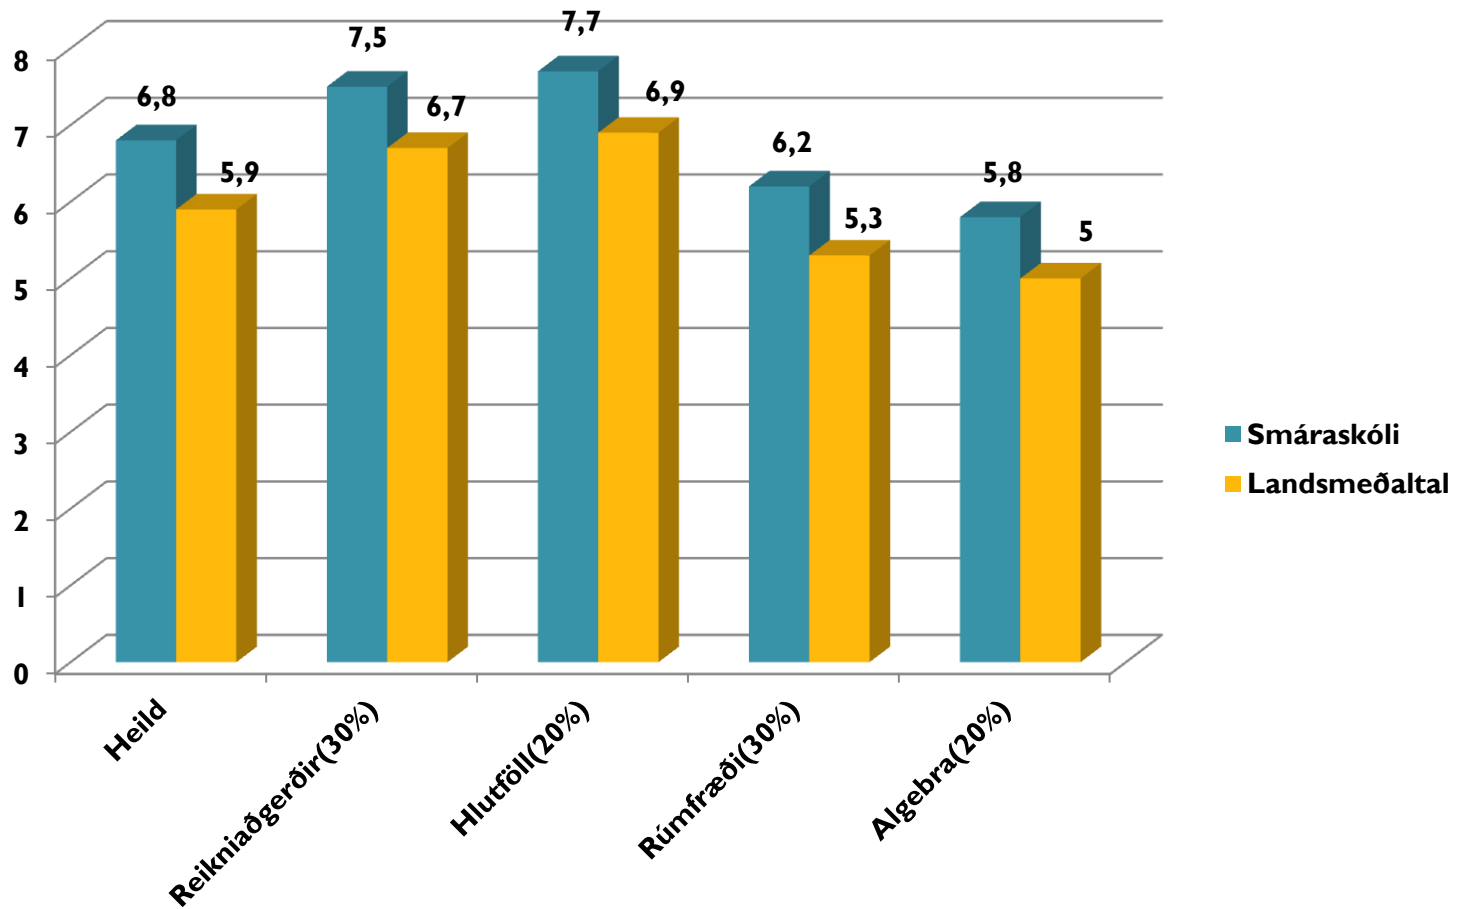

Samræmd próf – 10. bekkur

Samræmd próf – 10. bekkur

Grunnskólaeinkunn (landsmeðaltal = 30)

Samræmd próf – 10. bekkur (Íslenska)

Samræmd próf – 10. bekkur (Enska)

Samræmd próf – 10. bekkur (Stærðfræði)

Samræmd próf – 7. bekkur

Samræmd próf – 7. bekkur

Grunnskólaeinkunn (landsmeðaltal = 30)

Samræmd próf – 7. bekkur (Íslenska)

Samræmd próf – 7. bekkur (Stærðfræði)

Samræmd próf – 4. bekkur

Samræmd próf – 4. bekkur

Grunnskólaeinkunn (landsmeðaltal = 30)

Samræmd próf – 4. bekkur (Íslenska)

Samræmd próf – 4. bekkur (Stærðfræði)