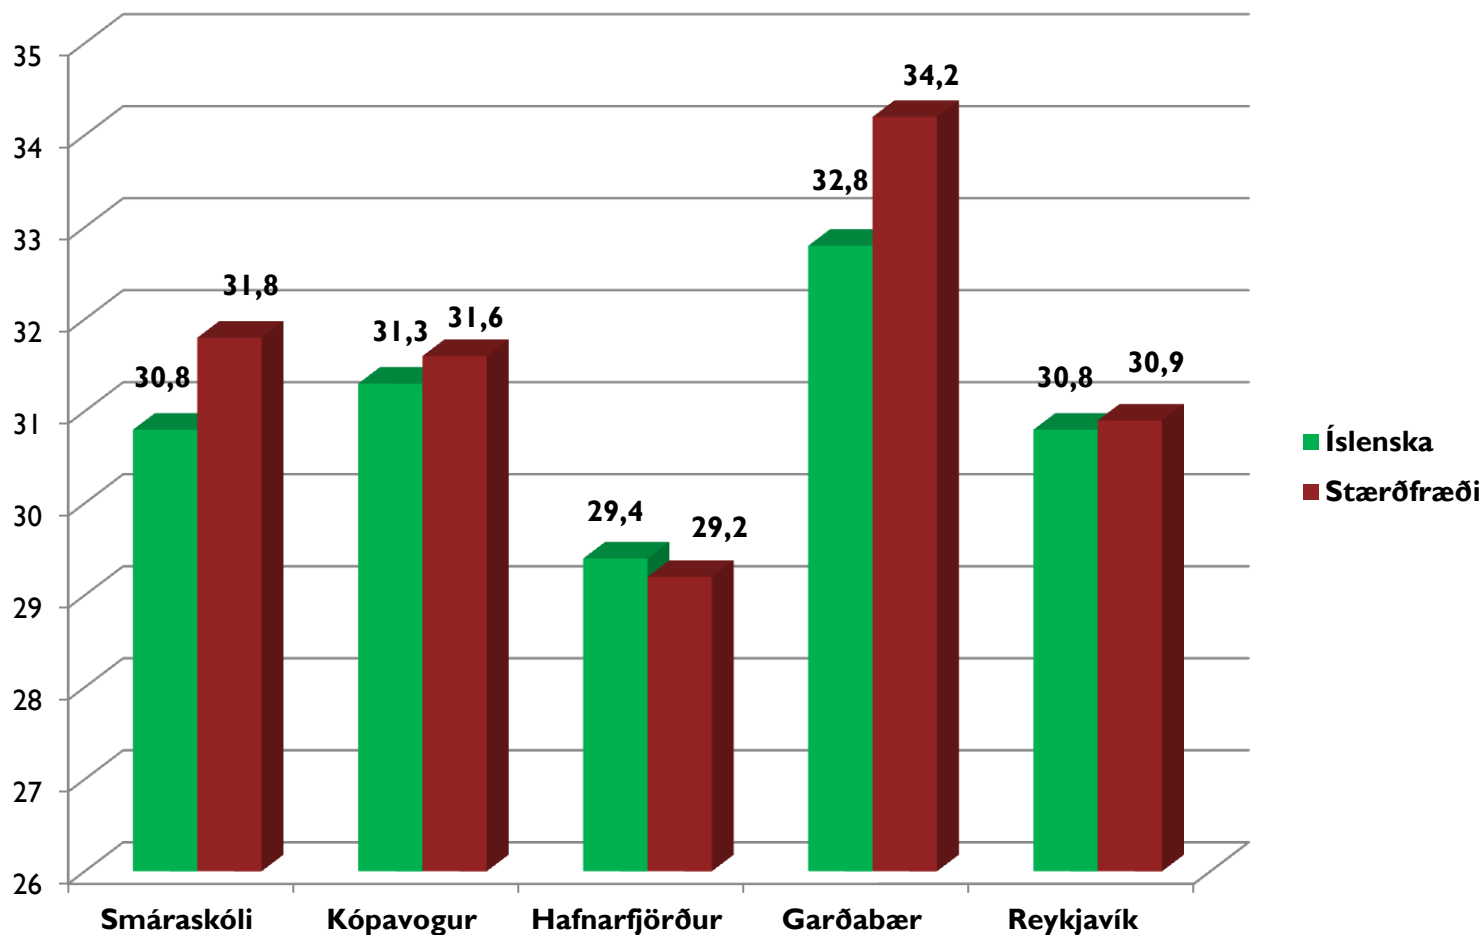

Samræmd próf – 10. bekkur

Samræmd próf – 10. bekkur

Grunnskólaeinkunn (landsmeðaltal = 30)

Samræmd próf – 10. bekkur (Íslenska)

Samræmd próf – 10. bekkur (Enska)

Samræmd próf – 10. bekkur (Stærðfræði)

Samræmd próf – 7. bekkur

Samræmd próf – 7. bekkur

Grunnskólaeinkunn (landsmeðaltal = 30)

Samræmd próf – 7. bekkur (Íslenska)

Samræmd próf – 7. bekkur (Stærðfræði)

Samræmd próf – 4. bekkur

Samræmd próf – 4. bekkur

Grunnskólaeinkunn (landsmeðaltal = 30)

Samræmd próf – 4. bekkur (Íslenska)

Samræmd próf – 4. bekkur (Stærðfræði)