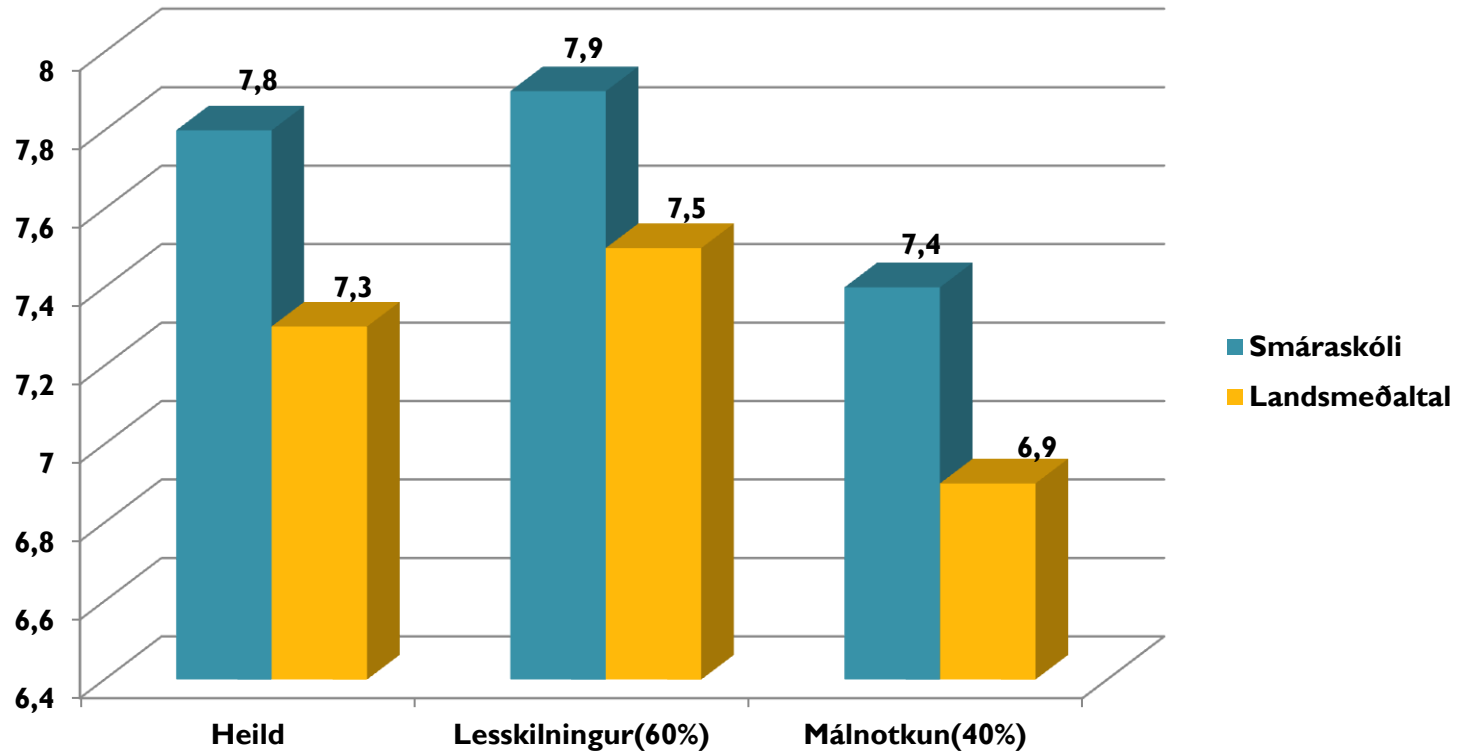

Samræmd próf – 10. bekkur

Samræmd próf – 10. bekkur

Grunnskólaeinkunn (landsmeðaltal = 30)

Samræmd próf – 10. bekkur (Íslenska)

Samræmd próf – 10. bekkur (Enska)

Samræmd próf – 10. bekkur (Stærðfræði)

Samræmd próf – 7. bekkur

Samræmd próf – 7. bekkur

Grunnskólaeinkunn (landsmeðaltal = 30)

Samræmd próf – 7. bekkur (Íslenska)

Samræmd próf – 7. bekkur (Stærðfræði)

Samræmd próf – 4. bekkur

Samræmd próf – 4. bekkur

Grunnskólaeinkunn (landsmeðaltal = 30)

Samræmd próf – 4. bekkur (Íslenska)

Samræmd próf – 4. bekkur (Stærðfræði)