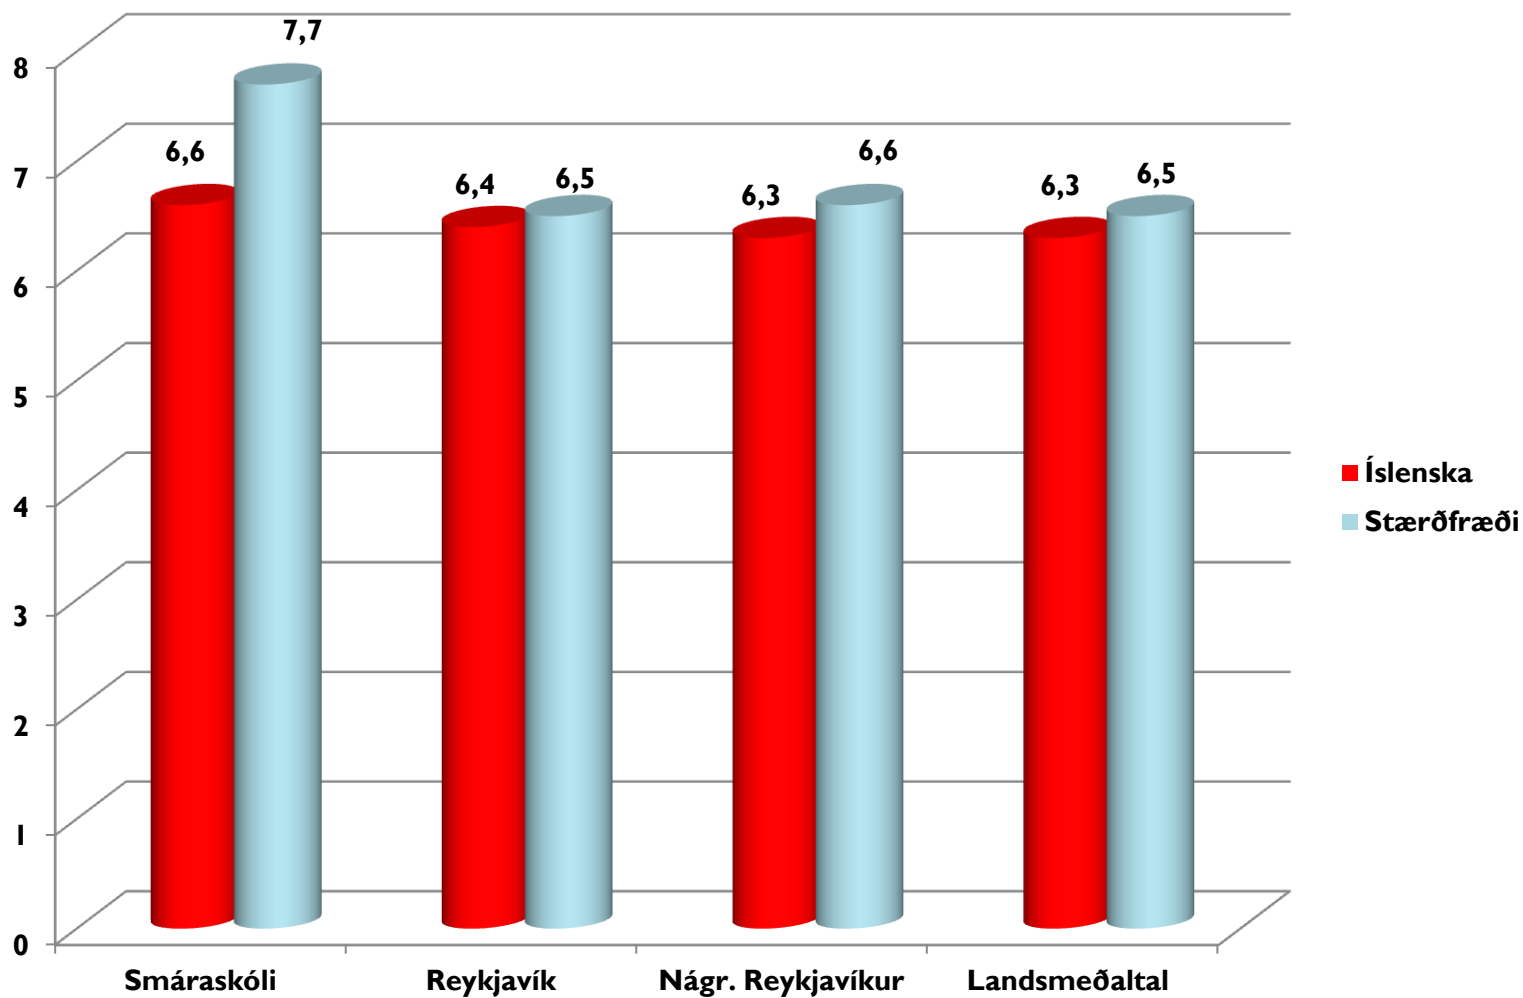

Samræmd próf – 7. bekkur

Grunnskólaeinkunn (landsmeðaltal = 30)

Samræmd próf – 7. bekkur (Íslenska)

Samræmd próf – 7. bekkur (Stærðfræði)

Samræmd próf – 4. bekkur

Samræmd próf – 4. bekkur

Grunnskólaeinkunn (landsmeðaltal = 30)

Samræmd próf – 4. bekkur (Íslenska)

Samræmd próf – 4. bekkur (Stærðfræði)