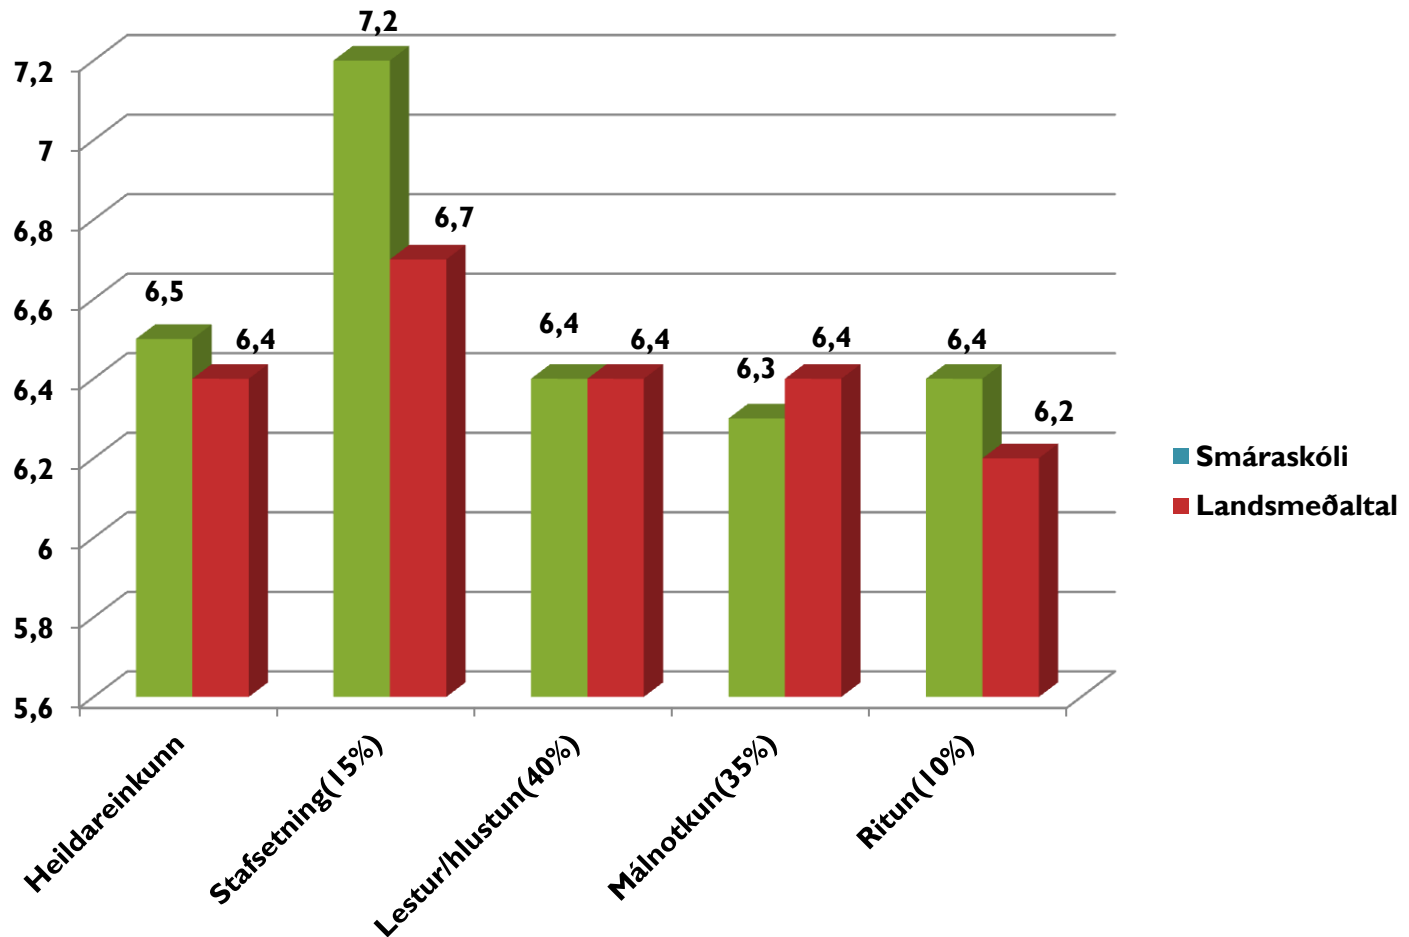

Samræmd próf – 10. bekkur

Samræmd próf – 10. bekkur

Grunnskólaeinkunn (landsmeðaltal = 30)

Samræmd próf – 10. bekkur (Íslenska)

Samræmd próf – 10. bekkur (Enska)

Samræmd próf – 10. bekkur (Stærðfræði)

Samræmd próf – 7. bekkur

Samræmd próf – 7. bekkur

Grunnskólaeinkunn (landsmeðaltal = 30)

Samræmd próf – 7. bekkur (Íslenska)

Samræmd próf – 7. bekkur (Stærðfræði)

Samræmd próf – 4. bekkur

Samræmd próf – 4. bekkur

Grunnskólaeinkunn (landsmeðaltal = 30)

Samræmd próf – 4. bekkur (Íslenska)

Samræmd próf – 4. bekkur (Stærðfræði)