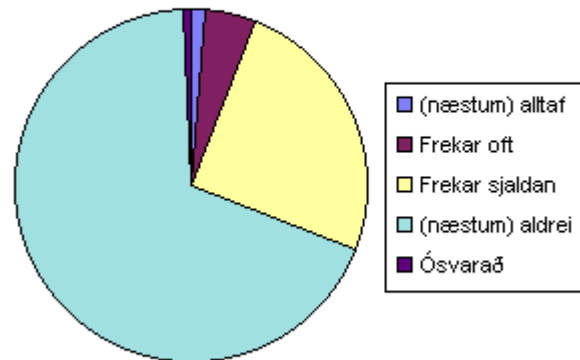

### 1. Mér líður vel í skólanum

(næstum) alltaf	101	66%
Frekar oft	38	25%
Frekar sjaldan	10	7%
(næstum) aldrei	3	2%
Ósvarað	0	0%

1. Mér líður vel í skólanum

### 2. Mér er strítt í skólanum

(næstum) alltaf	2	1%
Frekar oft	7	5%
Frekar sjaldan	38	25%
(næstum) aldrei	104	68%
Ósvarað	1	1%

2. Mér er strítt í skólanum