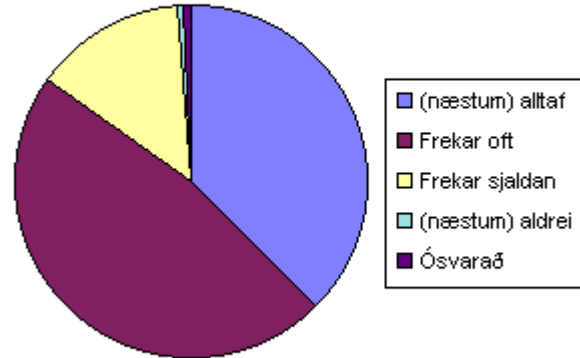

### 2. Mér er strítt í skólanum

(næstum) alltaf	2	1%
Frekar oft	7	5%
Frekar sjaldan	38	25%
(næstum) aldrei	104	68%
Ósvarað	1	1%

2. Mér er strítt í skólanum

### 3. Það er einelti í skólanum

(næstum) alltaf	6	4%
Frekar oft	34	22%
Frekar sjaldan	67	44%
(næstum) aldrei	44	29%
Ósvarað	1	1%

3. Það er einelti í skólanum

#### 4. Samskipti milli nemenda eru góð

(næstum) alltaf	57	38%
Frekar oft	72	47%
Frekar sjaldan	21	14%
(næstum) aldrei	1	1%
Ósvarað	1	1%

#### 4. Samskipti milli nemenda eru góð