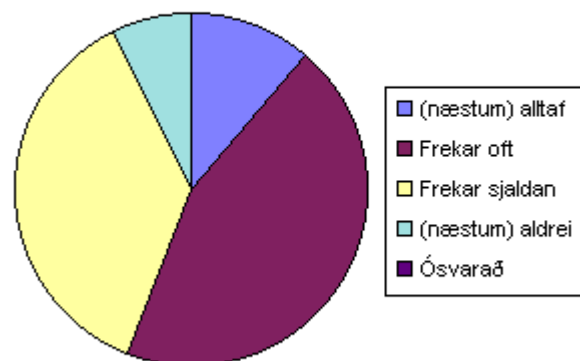

6. Það er góður vinnufriður í kennslustundum