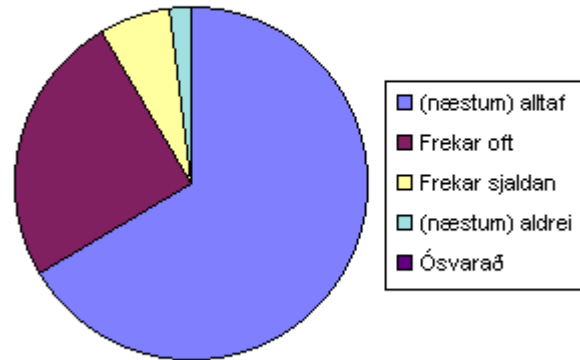

### 1. Mér líður vel í skólanum

(næstum) alltaf	101	66%
Frekar oft	38	25%
Frekar sjaldan	10	7%
(næstum) aldrei	3	2%
Ósvarað	0	0%

1. Mér líður vel í skólanum

### 2. Mér er strítt í skólanum

(næstum) alltaf	2	1%
Frekar oft	7	5%
Frekar sjaldan	38	25%
(næstum) aldrei	104	68%
Ósvarað	1	1%

2. Mér er strítt í skólanum