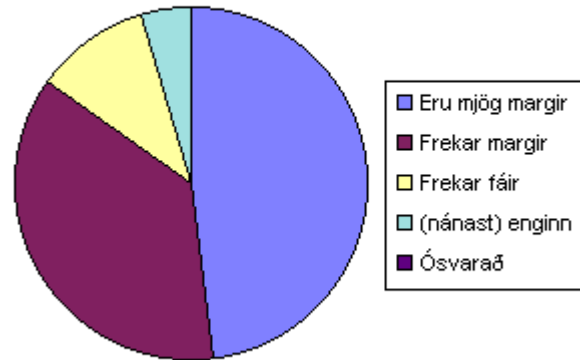

19. Vinir mínir í skólanum

Eru mjög margir	73	48%
Frekar margir	56	37%
Frekar fáir	16	11%
(nánast) enginn	7	5%
Ósvarað	0	0%

19. Vinir mínir í skólanum