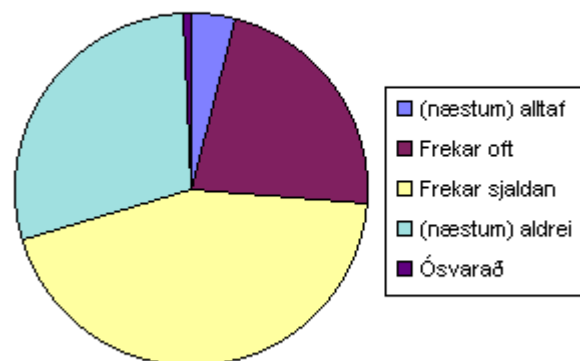

### 1. Mér líður vel í skólanum

(næstum) alltaf	101	66%
Frekar oft	38	25%
Frekar sjaldan	10	7%
(næstum) aldrei	3	2%
Ósvarað	0	0%

1. Mér líður vel í skólanum

### 2. Mér er strítt í skólanum

(næstum) alltaf	2	1%
Frekar oft	7	5%
Frekar sjaldan	38	25%
(næstum) aldrei	104	68%
Ósvarað	1	1%

2. Mér er strítt í skólanum

### 3. Það er einelti í skólanum

(næstum) alltaf	6	4%
Frekar oft	34	22%
Frekar sjaldan	67	44%
(næstum) aldrei	44	29%
Ósvarað	1	1%

3. Það er einelti í skólanum