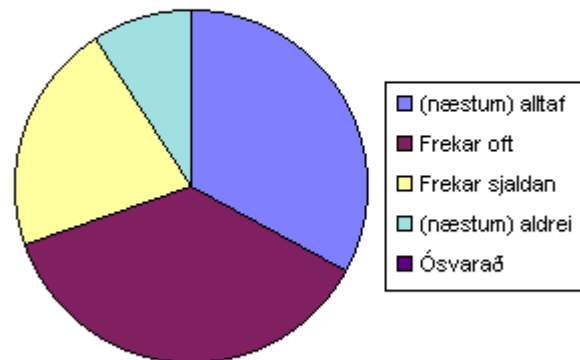

5. Ég get leitað til starfsmanna skólans ef eitthvað er að