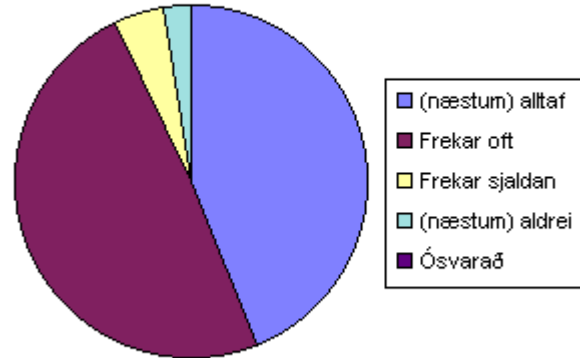

### 2. Mér er strítt í skólanum

(næstum) alltaf	3	2%
Frekar oft	9	6%
Frekar sjaldan	40	25%
(næstum) aldrei	104	66%
Ósvarað	1	1%

2. Mér er strítt í skólanum

### 3. Það er einelti í skólanum

(næstum) alltaf	5	3%
Frekar oft	33	21%
Frekar sjaldan	62	39%
(næstum) aldrei	56	36%
Ósvarað	1	1%

3. Það er einelti í skólanum

#### 4. Samskipti milli nemenda eru góð

(næstum) alltaf	69	44%
Frekar oft	77	49%
Frekar sjaldan	7	4%
(næstum) aldrei	4	3%
Ósvarað	0	0%

#### 4. Samskipti milli nemenda eru góð