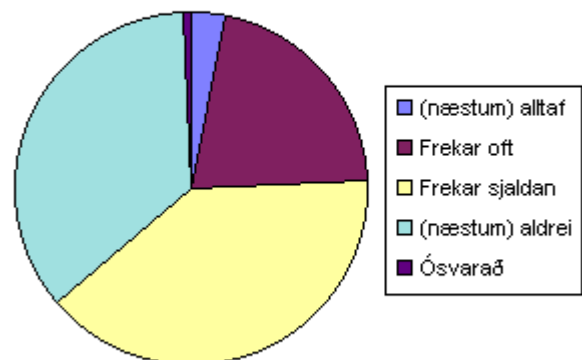

### 1. Mér líður vel í skólanum

(næstum) alltaf	90	57%
Frekar oft	55	35%
Frekar sjaldan	7	4%
(næstum) aldrei	5	3%
Ósvarað	0	0%

1. Mér líður vel í skólanum

### 2. Mér er strítt í skólanum

(næstum) alltaf	3	2%
Frekar oft	9	6%
Frekar sjaldan	40	25%
(næstum) aldrei	104	66%
Ósvarað	1	1%

2. Mér er strítt í skólanum

### 3. Það er einelti í skólanum

(næstum) alltaf	5	3%
Frekar oft	33	21%
Frekar sjaldan	62	39%
(næstum) aldrei	56	36%
Ósvarað	1	1%

3. Það er einelti í skólanum