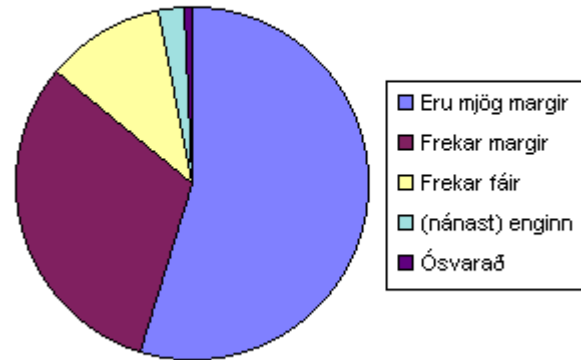

19. Vinir mínir í skólanum

Eru mjög margir	86	55%
Frekar margir	49	31%
Frekar fáir	17	11%
(nánast) enginn	4	3%
Ósvarað	1	1%

19. Vinir mínir í skólanum