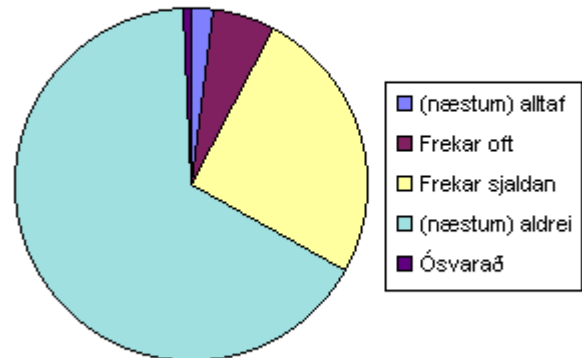

### 1. Mér líður vel í skólanum

(næstum) alltaf	90	57%
Frekar oft	55	35%
Frekar sjaldan	7	4%
(næstum) aldrei	5	3%
Ósvarað	0	0%

1. Mér líður vel í skólanum

### 2. Mér er strítt í skólanum

(næstum) alltaf	3	2%
Frekar oft	9	6%
Frekar sjaldan	40	25%
(næstum) aldrei	104	66%
Ósvarað	1	1%

2. Mér er strítt í skólanum