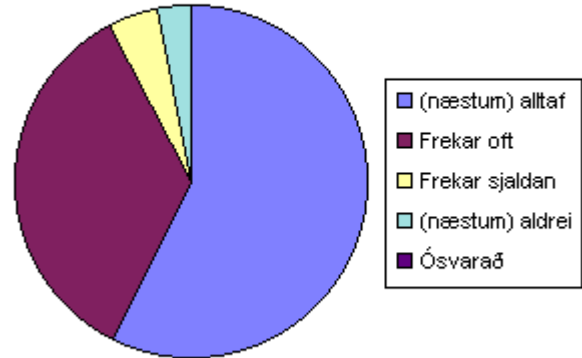

### 1. Mér líður vel í skólanum

(næstum) alltaf	90	57%
Frekar oft	55	35%
Frekar sjaldan	7	4%
(næstum) aldrei	5	3%
Ósvarað	0	0%

1. Mér líður vel í skólanum

### 2. Mér er strítt í skólanum

(næstum) alltaf	3	2%
Frekar oft	9	6%
Frekar sjaldan	40	25%
(næstum) aldrei	104	66%
Ósvarað	1	1%

2. Mér er strítt í skólanum